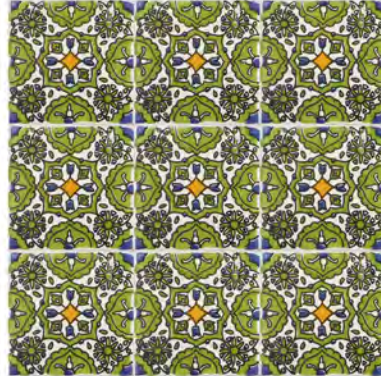

*Azulejos Norte de Africa / North African tiles*

*Referência / Reference # NA07*

*Referência / Reference # NA08*

*Referência / Reference # NA09*

*Azulejos Norte de Africa / North African tiles*

*Referência / Reference # NA10*

*Referência / Reference # NA11*

*Referência / Reference # NA12*

Fabrica do azulejo.pt

*Azulejos Norte de Africa / North African tiles*

*Referência / Reference # NA13*

*Referência / Reference # NA14*

*Referência / Reference # NA15*